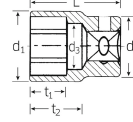

品番 : EA617ZC-14

品名 : 1/2"DRx14mm ソケット

販売価格	2,340円(税抜) / 2,574円(税込)		
カタログ価格	2,340円(税抜) / 2,574円(税込)		
在庫数	最新在庫: 9 (2026/07/05 01:50現在)		
商品入数	1	販売単位	個
カタログページ	0388ページ		

仕様

メーカー	STAHLWILLE(スタビレー)	型番	52-14
差込角	1/2"	対辺(mm)	14
ソケット部外径(d1; mm)	19.9	差込部外径(d2; mm)	22.7
ソケット奥内径(d3; mm)	14	最大奥行き(t2; mm)	20.5
全長(L; mm)	38	重量(g)	59

6角タイプ。

手締め時に便利な側面ローレット加工

AS-drive(面接触)で、より高品質なHPQシリーズの1/2" SQソケット

代替品

	品番 EA617ZA-14 コメント 同サイズ 12角
--	--------------------------------

株式会社エスコ

大阪府大阪市西区立売堀3丁目8番14号 06-6532-6226(代表)