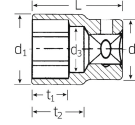

#### 仕様

メーカー	STAH LWILLE(スタビレー)	型番	52-19
差込角	1/2"	対辺(mm)	19
ソケット部外径(d1; mm)	26.2	差込部外径(d2; mm)	25
ソケット奥内径(d3; mm)	18	ボルト接触部内面奥行き(t1; mm)	16
最大奥行き(t2; mm)	21.7		
6角タイプ。			
手締め時に便利な側面ローレット加工			
AS-drive(面接触)で、より高品質なHPQシリーズの1/2" SQソケット			