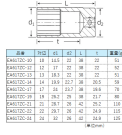

品番：EA617ZC-1A

品名：1/2"DR/9個組 ソケットセット

販売価格	19,600円(税抜) / 21,560円(税込)		
カタログ価格	19,600円(税抜) / 21,560円(税込)		
在庫数	最新在庫: 1 (2026/07/05 00:53現在)		
商品入数	1	販売単位	St
カタログページ	0388ページ		

仕様

メーカー	STAHLWILLE(スタビレー)	型番	※ESCOオリジナルセット品
対辺	10mm・12mm・13mm・14mm・17mm・19mm・21mm・22mm・24mm	対辺	対辺10～19mm:38mm 対辺20～24mm:42mm
差込角	1/2"(12.7mm)	入組み点数	9
ソケットホルダー	全長370mm	ソケット材質	クロム合金鋼

手締めの際に便利な側面ローレット加工

ソケットホルダーには14個のクリップが付いています。

HPQソケットは外径が肉薄にも関わらず耐久性があります。
※HPQはHigh Performance Qualityの略称です。

AS-drive(面接触)によりボルトやナットに傷を付ける事なく、締付ける力を伝える事ができます。

6角タイプ

株式会社エスコ

大阪府大阪市西区立売堀3丁目8番14号 06-6532-6226(代表)