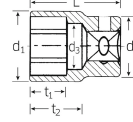

品番：EA617ZC-20

品名：1/2"DRx20mm ソケット

販売価格	2,710円(税抜) / 2,981円(税込)		
カタログ価格	2,710円(税抜) / 2,981円(税込)		
在庫数	最新在庫: 9 (2026/07/05 02:54現在)		
商品入数	1	販売単位	個
カタログページ	0388ページ		

仕様

メーカー	STAHLWILLE(スタビレー)	型番	52-20
差込角	1/2"	対辺(mm)	20
ソケット部外径(d1; mm)	27.2	差込部外径(d2; mm)	25
ソケット奥内径(d3; mm)	19	ボルト接触部内面奥行き(t1; mm)	15
最大奥行き(t2; mm)	25.5	全長(L; mm)	42
重量(g)	95		

六角タイプ。

手締め時に便利な側面ローレット加工

AS-drive(面接触)で、より高品質なHPQシリーズの1/2" SQソケット

代替品

	品番 EA617ZA-20 コメント 同サイズ 12角
--	--------------------------------

株式会社エスコ

大阪府大阪市西区立売堀3丁目8番14号 06-6532-6226(代表)

© 2018 ESCO Co.,Ltd.