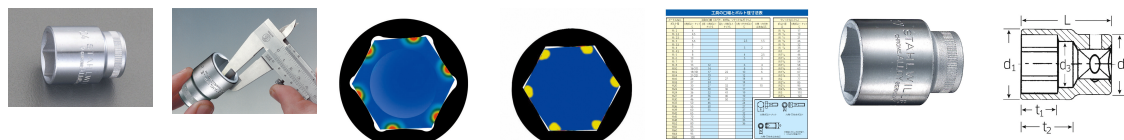

品番：EA617ZC-21

品名：1/2"DRx21mm ソケット

販売価格	2,690円(税抜) / 2,959円(税込)		
カタログ価格	2,690円(税抜) / 2,959円(税込)		
在庫数	最新在庫: 5 (2026/07/05 01:50現在)		
商品入数	1	販売単位	個
カタログページ	0388ページ		

仕様

メーカー	STAHLWILLE(スタビレー)	型番	52-21
差込角	1/2"	対辺(mm)	21
ソケット部外径(d1; mm)	28.7	差込部外径(d2; mm)	26
ソケット奥内径(d3; mm)	20	ボルト接触部内面奥行き(t1; mm)	16
最大奥行き(t2; mm)	25.2	全長(L; mm)	42
重量(g)	110		

6角タイプ。

手締め時に便利な側面ローレット加工

AS-drive(面接触)で、より高品質なHPQシリーズの1/2" SQソケット

代替品

	品番	EA617ZA-21
	コメント	同サイズ 12角

株式会社エスコ

大阪府大阪市西区立売堀3丁目8番14号 06-6532-6226(代表)

© 2018 ESCO Co.,Ltd.