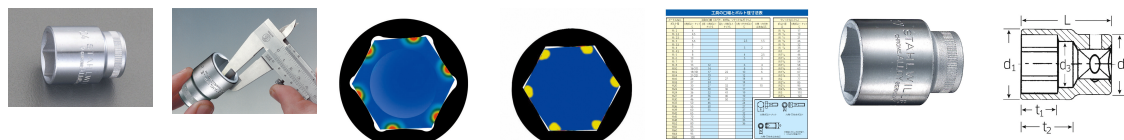

品番：EA617ZC-22

品名：1/2"DRx22mm ソケット

販売価格	2,520円(税抜) / 2,772円(税込)		
カタログ価格	2,520円(税抜) / 2,772円(税込)		
在庫数	最新在庫: 3 (2026/07/05 01:50現在)		
商品入数	1	販売単位	個
カタログページ	0388ページ		

仕様

メーカー	STAH LWILLE(スタビレー)	型番	52-22
差込角	1/2"	対辺(mm)	22
ソケット部外径(d1; mm)	29.7	差込部外径(d2; mm)	26
ソケット奥内径(d3; mm)	21	ボルト接触部内面奥行き(t1; mm)	16.5
最大奥行き(t2; mm)	24.9	全長(L; mm)	42
重量(g)	115		

6角タイプ。

手締め時に便利な側面ローレット加工

AS-drive(面接触)で、より高品質なHPQシリーズの1/2" SQソケット

代替品

	品番 EA617ZA-22 コメント 同サイズ 12角
--	--------------------------------

株式会社エスコ

大阪府大阪市西区立売堀3丁目8番14号 06-6532-6226(代表)

© 2018 ESCO Co.,Ltd.