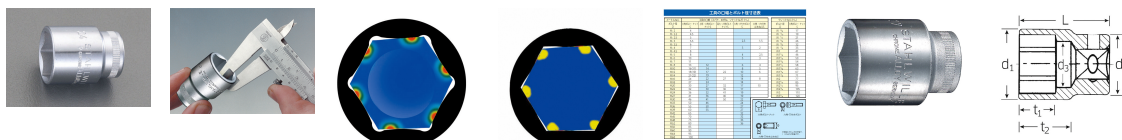

品番：EA617ZC-23

品名：1/2"DRx23mm ソケット

販売価格	3,180円(税抜) / 3,498円(税込)		
カタログ価格	3,180円(税抜) / 3,498円(税込)		
在庫数	最新在庫: 2 (2026/07/05 02:49現在)		
商品入数	1	販売単位	個
カタログページ	0388ページ		

仕様

メーカー	STAHLWILLE(スタビレー)	型番	52-23
差込角	1/2"	対辺(mm)	23
ソケット部外径(d1; mm)	30.7	差込部外径(d2; mm)	26
ソケット奥内径(d3; mm)	20	ボルト接触部内面奥行き(t1; mm)	18
最大奥行き(t2; mm)	25.4	全長(L; mm)	42
重量(g)	119		

6角タイプ。

手締め時に便利な側面ローレット加工

AS-drive(面接触)で、より高品質なHPQシリーズの1/2" SQソケット

代替品

	品番	EA617ZA-23
	コメント	同サイズ 12角

株式会社エスコ

大阪府大阪市西区立売堀3丁目8番14号 06-6532-6226(代表)

© 2018 ESCO Co.,Ltd.