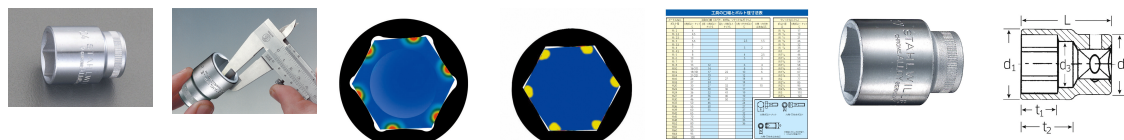

品番：EA617ZC-25

品名：1/2"DRx25mm ソケット

販売価格	3,700円(税抜) / 4,070円(税込)		
カタログ価格	3,700円(税抜) / 4,070円(税込)		
在庫数	最新在庫: 5 (2026/07/05 02:49現在)		
商品入数	1	販売単位	個
カタログページ	0388ページ		

#### 仕様

メーカー	STAH LWILLE(スタビレー)	型番	52-25
差込角	1/2"	対辺(mm)	25
ソケット部外径(d1; mm)	33.2	差込部外径(d2; mm)	26
ソケット奥内径(d3; mm)	22	ボルト接触部内面奥行き(t1; mm)	18.5
最大奥行き(t2; mm)	24.6	全長(L; mm)	42
重量(g)	128		

6角タイプ。

手締め時に便利な側面ローレット加工

AS-drive(面接触)で、より高品質なHPQシリーズの1/2" SQソケット