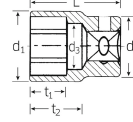

品番：EA617ZC-26

品名：1/2"DRx26mm ソケット

販売価格	3,440円(税抜) / 3,784円(税込)		
カタログ価格	3,440円(税抜) / 3,784円(税込)		
在庫数	最新在庫: 2 (2026/07/05 02:55現在)		
商品入数	1	販売単位	個
カタログページ	0388ページ		

仕様

メーカー	STAHLWILLE(スタビレー)	型番	52-26
差込角	1/2"	対辺(mm)	26
ソケット部外径(d1; mm)	34.4	差込部外径(d2; mm)	25
ソケット奥内径(d3; mm)	23	ボルト接触部内面奥行き(t1; mm)	18.5
最大奥行き(t2; mm)	24.3	全長(L; mm)	42
重量(g)	132		

6角タイプ。

手締め時に便利な側面ローレット加工

AS-drive(面接触)で、より高品質なHPQシリーズの1/2" SQソケット

代替品

	品番 EA617ZA-26 コメント 同サイズ 12角
--	--------------------------------

株式会社エスコ

大阪府大阪市西区立売堀3丁目8番14号 06-6532-6226(代表)

© 2018 ESCO Co.,Ltd.