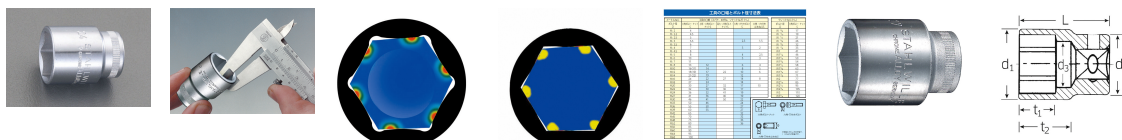

品番：EA617ZC-28

品名：1/2"DRx28mm ソケット

販売価格	4,240円(税抜) / 4,664円(税込)		
カタログ価格	4,240円(税抜) / 4,664円(税込)		
在庫数	最新在庫: 1 (2026/07/05 03:51現在)		
商品入数	1	販売単位	個
カタログページ	0388ページ		

#### 仕様

メーカー	STAH LWILLE(スタビレー)	型番	52-28
差込角	1/2"	対辺(mm)	28
ソケット部外径(d1; mm)	37.4	差込部外径(d2; mm)	27
ソケット奥内径(d3; mm)	25	ボルト接触部内面奥行き(t1; mm)	19.5
最大奥行き(t2; mm)	26.7	全長(L; mm)	45
重量(g)	166		

6角タイプ。

手締め時に便利な側面ローレット加工

AS-drive(面接触)で、より高品質なHPQシリーズの1/2" SQソケット