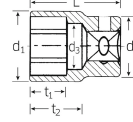

#### 仕様

メーカー	STAH LWILLE(スタビレー)	型番	52-32
差込角	1/2"	対辺(mm)	32
ソケット部外径(d1; mm)	42.2	差込部外径(d2; mm)	28
ソケット奥内径(d3; mm)	29	ボルト接触部内面奥行き(t1; mm)	22
最大奥行き(t2; mm)	27.6	全長(L; mm)	47
重量(g)	200		

六角タイプ。

手締め時に便利な側面ローレット加工