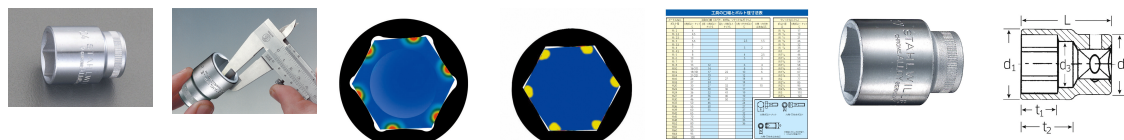

品番：EA617ZC-9

品名：1/2"DRx 9mm ソケット

販売価格	2,410円(税抜) / 2,651円(税込)		
カタログ価格	2,410円(税抜) / 2,651円(税込)		
在庫数	最新在庫: 2 (2026/07/05 02:48現在)		
商品入数	1	販売単位	個
カタログページ	0388ページ		

仕様

メーカー	STAH LWILLE(スタビレー)	型番	52-9
差込角	1/2"	対辺(mm)	9
ソケット奥内径(d3; mm)	8	ソケット部外径(d1; mm)	13.7
ボルト接触部内面奥行き(t1; mm)	9	差込部外径(d2; mm)	22
最大奥行き(t2; mm)	22	全長(L; mm)	38
重量(g)	56		

6角タイプ。

手締め時に便利な側面ローレット加工

AS-drive(面接触)で、より高品質なHPQシリーズの1/2" SQソケット

代替品

	品番	EA617ZA-9
	コメント	同サイズ 12角

株式会社エスコ

大阪府大阪市西区立売堀3丁目8番14号 06-6532-6226(代表)

© 2018 ESCO Co.,Ltd.