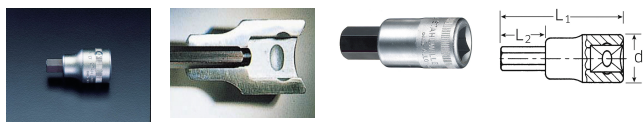

品番 : EA617ZL-106

品名 : 1/2"DR/9/16"x60mm [INHEX]ビットソケット

販売価格	4,000円(税抜) / 4,400円(税込)		
カタログ価格	4,000円(税抜) / 4,400円(税込)		
在庫数	最新在庫: 5 (2026/04/22 14:17現在)		
商品入数	1	販売単位	個
カタログページ	0389ページ		

#### 仕様

メーカー	STAHLWILLE(スタビレー)	型番	54A-9/16
差込角	1/2"	対辺(インチ)	9/16
全長(L1;mm)	60	軸長(L2;mm)	20
ソケット部外径(d;mm)	23.7	重量(g)	137
頑丈な圧入式の1/2"DRヘックスビットソケット			