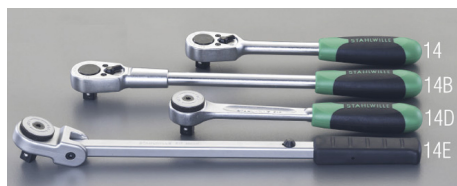

品番 : EA617ZR-14

品名 : 1/2"DR/263mm ラチェットハンドル

|         |                              |      |   |
|---------|------------------------------|------|---|
| 販売価格    | 19,400円(税抜) / 21,340円(税込)    |      |   |
| カタログ価格  | 19,400円(税抜) / 21,340円(税込)    |      |   |
| 在庫数     | 最新在庫: 1 (2026/07/05 01:43現在) |      |   |
| 商品入数    | 1                            | 販売単位 | 丁 |
| カタログページ | 0388ページ                      |      |   |

|               |                 |
|---------------|-----------------|
| 1/2" - 6.35mm | 3/4" - 9.53mm   |
| 1/2" - 12.7mm | 1" - 19.05mm    |
| 1" - 25.4mm   | 1 1/2" - 38.1mm |

## 仕様

|             |                   |            |        |
|-------------|-------------------|------------|--------|
| メーカー        | STAHLWILLE(スタビレー) | 型番         | 512    |
| 全長(mm)      | 265.5             | 差込角        | 1/2"   |
| ギア数         | 36歯               | 送り角        | 10°    |
| ヘッド部の厚さ(mm) | 22.5              | ヘッド部の幅(mm) | 41     |
| 重量(g)       | 600               | 材質         | クロム合金鋼 |
| タイプ         | ストレート             |            |        |

樹脂グリップ付きのスタンダードな1/2"SQラチェットハンドル。