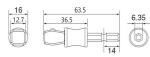

品番：EA618AX-404

品名：1/2"DRx1/4"HEX ソケットアダプター(フレックス)

販売価格	1,080円(税抜) / 1,188円(税込)		
カタログ価格	1,080円(税抜) / 1,188円(税込)		
在庫数	最新在庫: 76 (2026/04/03 18:14現在)		
商品入数	1	販売単位	個
カタログページ	0987ページ		

仕様

メーカー	トップ工業(TOP)	型番	ESA-4F
用途	少し角度を付けたい、壁際作業に	差込角	12.7mm(1/2")
六角シャンク	1/4"	全長	63.5mm
外径	16mm	首振り角度	10°
最大トルク	75N・m	重量	50g
材質	クロムモリブデン鋼(SCM435)		

ソケットレンチ用ソケットを安全に接続

ボール止めタイプ

インパクトドライバー18V対応

首振り角度10°と固定(直線)状態を使い分けることができます。

六角シャンク部が圧入式で、軸折れ強度に優れています。

六角シャンク部は6.35mmでインパクトドライバーに素早く装着して使用できます。

厳選した材料を使用して、オール国産の安全・安心を提供する日本製

<注意>