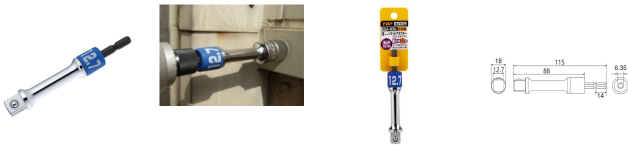

品番：EA618AX-421

品名：1/2"DRx1/4"HEX ソケットアダプター(ロング)

販売価格	1,820円(税抜) / 2,002円(税込)		
カタログ価格	1,820円(税抜) / 2,002円(税込)		
在庫数	最新在庫: 1 (2026/05/03 18:08現在)		
商品入数	1	販売単位	本
カタログページ	0987ページ		

### 仕様

メーカー	トップ工業(TOP)	型番	ESA-4DXL
差込角	12.7mm(1/2")	六角シャンク	6.35mm(1/4")
全長	115mm	重量	92g
最大トルク	75N・m	材質	クロムモリブデン鋼(SCM435)

ロングタイプのソケットアダプター

奥行きのある箇所での作業や、狭い場所での作業に最適です。

軸折れに強い!ねじれ応力を緩和

六角シャンク部が圧入式で、軸折れ強度に優れています。

エラストマー樹脂を利用したサイズ別色分けで、使いたいサイズが一目で判ります。

六角シャンク部は6.35mmでインパクトドライバーに素早く装着して使用できます。

インパクトドライバー対応

各メーカーのインパクト用ソケットが使用できます。

パワーが強い電動工具機種(14.4V・18V)に適しています。

ボール止めタイプ

厳選した材料を使用して、オール国産の安全・安心を提供する日本製

<注意>