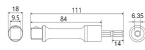

品番：EA618AX-422

品名：3/8"DRx1/4"HEX ソケットアダプター(ロング)

販売価格	1,790円(税抜) / 1,969円(税込)		
カタログ価格	1,790円(税抜) / 1,969円(税込)		
在庫数	最新在庫: 0 (2026/05/03 19:17現在)		
商品入数	1	販売単位	本
カタログページ	0987ページ		

仕様

メーカー	トップ工業(TOP)	型番	ESA-3DXL
差込角	9.5mm(3/8")	六角シャンク	6.35mm(1/4")
全長	111mm	重量	82g
最大トルク	75N・m	材質	クロムモリブデン鋼(SCM435)

ロングタイプのソケットアダプター

奥行きのある箇所での作業や、狭い場所での作業に最適です。

軸折れに強い!ねじれ応力を緩和

六角シャンク部が圧入式で、軸折れ強度に優れています。

エラストマー樹脂を利用したサイズ別色分けで、使いたいサイズが一目で判ります。

六角シャンク部は6.35mmでインパクトドライバーに素早く装着して使用できます。

インパクトドライバー対応

各メーカーのインパクト用ソケットが使用できます。