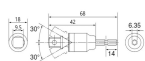

品番 : EA618AX-503

品名 : 3/8"DRx1/4"HEX ソケットアダプター(ユニバーサル)

販売価格	3,310円(税抜) / 3,641円(税込)		
カタログ価格	3,310円(税抜) / 3,641円(税込)		
在庫数	最新在庫: 4 (2026/04/12 10:29現在)		
商品入数	1	販売単位	個
カタログページ	0987ページ		

仕様

メーカー	トップ工業(TOP)	型番	EUA-3
差込角	9.5mm(3/8")	六角シャンク	6.35mm(1/4")
全長	68mm	外径	18mm
首振り角度	30°	重量	50g
最大トルク	47N・m	材質	クロムモリブデン鋼(SCM435)

壁際や狭所などの作業環境に最適です。

ソケットレンチ用ソケットを安全に接続

ボール止めタイプ

インパクトドライバー対応

各メーカーのソケットが使用できます。

六角シャンク部は6.35mmでインパクトドライバーに素早く装着して使用できます。

厳選した材料を使用して、オール国産の安全・安心を提供する日本製

<注意>

- ・対辺寸法13mm以上のソケットには使用しないで下さい。工具が破損し、怪我の原因となります。
- ・最大トルク(47N・m)以内で正しく安全にご使用下さい。

- ・過大な荷重を掛けますと六角シャンク部が破損する恐れがあります。
- ・電動ドリルはクラッチ付き、又は、インパクト付きをご使用下さい。
- ・工具の使用目的以外には使用しないで下さい。

株式会社エスコ

大阪府大阪市西区立売堀3丁目8番14号 06-6532-6226(代表)