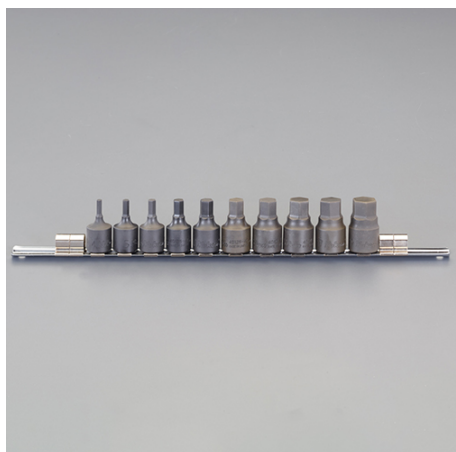

品番 : EA618CR-100A

品名 : 1/2"DR/ 4-19mm [INHEX]ソケットセット

|         |                              |      |    |
|---------|------------------------------|------|----|
| 販売価格    | 12,000円(税抜) / 13,200円(税込)    |      |    |
| カタログ価格  | 12,000円(税抜) / 13,200円(税込)    |      |    |
| 在庫数     | 最新在庫: 1 (2026/04/02 11:58現在) |      |    |
| 商品入数    | 1                            | 販売単位 | St |
| カタログページ | 0463ページ                      |      |    |

#### 仕様

|      |                             |      |                |
|------|-----------------------------|------|----------------|
| メーカー | コーケン (Ko-ken)               | 型番   | ※ESCOオリジナルセット品 |
| 対辺   | 4・5・6・8・10・12・14・16・17・19mm | 差込角  | 1/2"           |
| 全長   | 43mm                        | 入り組数 | 10個            |