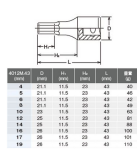

品番 : EA618CR-100A

品名 : 1/2"DR/ 4-19mm [INHEX]ソケットセット

|         |                              |      |    |
|---------|------------------------------|------|----|
| 販売価格    | 12,000円(税抜) / 13,200円(税込)    |      |    |
| カタログ価格  | 12,000円(税抜) / 13,200円(税込)    |      |    |
| 在庫数     | 最新在庫: 1 (2026/04/02 11:58現在) |      |    |
| 商品入数    | 1                            | 販売単位 | St |
| カタログページ | 0463ページ                      |      |    |

#### 仕様

|      |                             |      |                |
|------|-----------------------------|------|----------------|
| メーカー | コーケン (Ko-ken)               | 型番   | ※ESCOオリジナルセット品 |
| 対辺   | 4・5・6・8・10・12・14・16・17・19mm | 差込角  | 1/2"           |
| 全長   | 43mm                        | 入り組数 | 10個            |