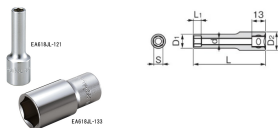

品番 : EA618JL-122

品名 : 3/8"DRx 5/16" ディープソケット(六角)

| | | | |
|---------|------------------------------|------|---|
| 販売価格 | 1,280円(税抜) / 1,408円(税込) | | |
| カタログ価格 | 1,280円(税抜) / 1,408円(税込) | | |
| 在庫数 | 最新在庫: 2 (2025/11/10 07:15現在) | | |
| 商品入数 | 1 | 販売単位 | 個 |
| カタログページ | 0455ページ | | |

仕様

| | | | |
|--------|------------|---------|------------------------|
| メーカー | TONE | 型番 | 3SB-10L |
| 対辺(mm) | 7.9(5/16") | 外径(mm) | 11.7 |
| 全長(mm) | 54 | サイズ(mm) | D2:17 L1:6 d:7.0 |
| 差込角 | 3/8" | 重量(g) | 40 |