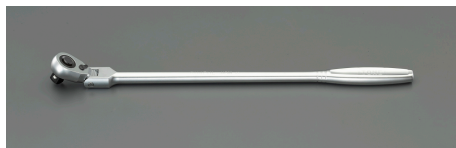

品番：EA618KA-14

品名：1/2"DRx428mm ラチェットハンドル(スィベル式)

販売価格	7,530円(税抜) / 8,283円(税込)		
カタログ価格	7,530円(税抜) / 8,283円(税込)		
在庫数	最新在庫: 1 (2026/04/12 02:07現在)		
商品入数	1	販売単位	個
カタログページ	0450ページ		

#### 仕様

メーカー	TONE	型番	RH4FHL
差込角	1/2"	ギア数	72歯
送り角	5°	全長(mm)	428
ロック式、ワンプッシュ操作でソケット交換ができます。			
左右切替式			
首振り式で15°ずつの角度調整が行えます。			
超ロングサイズのため手が届きにくい奥所の作業に最適です。			