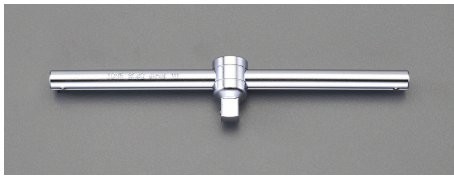

品番：EA618KE-5

品名：1/2"DRx250mm T型スライドハンドル(センターロック式)

販売価格	2,980円(税抜) / 3,278円(税込)		
カタログ価格	2,980円(税抜) / 3,278円(税込)		
在庫数	最新在庫: 1 (2026/05/04 15:06現在)		
商品入数	1	販売単位	個
カタログページ	0451ページ		

#### 仕様

メーカー	TONE	型番	SL40
差込角	1/2インチ	サイズ(mm)	D:14、H:29.3、 L(全長):250
重量	390g		

ハンドル部は溝加工。力を加えても差込ドライブが回りません。

ハンドル中心部にはストッパー付

差込ドライブが中心にくるとストッパーが働きます。

#### 代替品

	<b>品番</b> EA618CC-1 <b>コメント</b> 全長250mm⇒全長300mm
------------------------------------------------------------------------------------	----------------------------------------------------