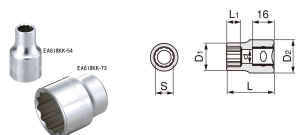

品番 : EA618KK-51

品名 : 1/2"DRx 1/4" ソケット(十二角)

販売価格	630円(税抜) / 693円(税込)		
カタログ価格	630円(税抜) / 693円(税込)		
在庫数	最新在庫: 1 (2026/04/29 19:03現在)		
商品入数	1	販売単位	個
カタログページ	0451ページ		

仕様

メーカー	TONE	型番	4DB-08
対辺(インチ)	1/4	外径(mm)	10.3
全長(mm)	35	サイズ(mm)	D2:22 L1:8 d:4.5
差込角	1/2"	重量(g)	40