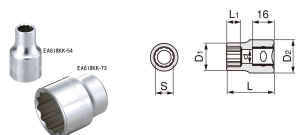

品番 : EA618KK-55

品名 : 1/2"DRx 7/16" ソケット(十二角)

販売価格	460円(税抜) / 506円(税込)		
カタログ価格	460円(税抜) / 506円(税込)		
在庫数	最新在庫: 0 (2026/04/29 20:24現在)		
商品入数	1	販売単位	個
カタログページ	0451ページ		

仕様

メーカー	TONE	型番	4DB-14
対辺(インチ)	7/16	外径(mm)	16.2
全長(mm)	35	サイズ(mm)	D2:22 L1:10 d:9
差込角	1/2"	重量(g)	50