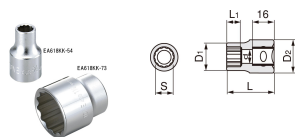

品番 : EA618KK-56

品名 : 1/2"DRx 1/2" ソケット(十二角)

販売価格	485円(税抜) / 534円(税込)		
カタログ価格	485円(税抜) / 534円(税込)		
在庫数	最新在庫: 0 (2026/04/29 20:25現在)		
商品入数	1	販売単位	個
カタログページ	0451ページ		

仕様

メーカー	TONE	型番	4DB-16
対辺(インチ)	1/2	外径(mm)	18.5
全長(mm)	35	サイズ(mm)	D2:22 L1:10 d:11
差込角	1/2"	重量(g)	50