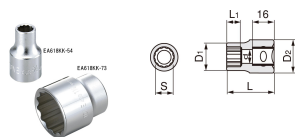

品番 : EA618KK-58

品名 : 1/2"DRx 9/16" ソケット(十二角)

販売価格	485円(税抜) / 534円(税込)		
カタログ価格	485円(税抜) / 534円(税込)		
在庫数	最新在庫: 1 (2026/04/29 20:25現在)		
商品入数	1	販売単位	個
カタログページ	0451ページ		

仕様

メーカー	TONE	型番	4DB-18
対辺(インチ)	9/16	外径(mm)	20.6
全長(mm)	35	サイズ(mm)	D2:22 L1:12 d:11
差込角	1/2"	重量(g)	50