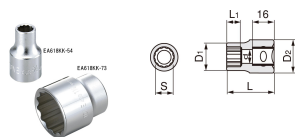

品番 : EA618KK-61

品名 : 1/2"DRx21/32" ソケット(十二角)

販売価格	510円(税抜) / 561円(税込)		
カタログ価格	510円(税抜) / 561円(税込)		
在庫数	最新在庫: 2 (2026/04/29 20:15現在)		
商品入数	1	販売単位	個
カタログページ	0451ページ		

仕様

メーカー	TONE	型番	4DB-21
対辺(インチ)	21/32	外径(mm)	23.3
全長(mm)	37	サイズ(mm)	D2:23 L1:13 d:14
差込角	1/2"	重量(g)	65