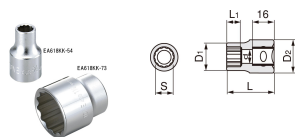

品番 : EA618KK-62

品名 : 1/2"DRx11/16" ソケット(十二角)

販売価格	510円(税抜) / 561円(税込)		
カタログ価格	510円(税抜) / 561円(税込)		
在庫数	最新在庫: 0 (2026/04/29 20:25現在)		
商品入数	1	販売単位	個
カタログページ	0451ページ		

仕様

メーカー	TONE	型番	4DB-22
対辺(インチ)	11/16	外径(mm)	24
全長(mm)	37	サイズ(mm)	D2:23 L1:13 d:14
差込角	1/2"	重量(g)	65