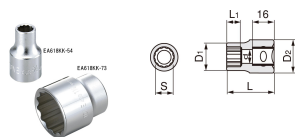

品番 : EA618KK-63

品名 : 1/2"DRx 3/4" ソケット(十二角)

販売価格	510円(税抜) / 561円(税込)		
カタログ価格	510円(税抜) / 561円(税込)		
在庫数	最新在庫: 1 (2026/04/29 20:16現在)		
商品入数	1	販売単位	個
カタログページ	0451ページ		

仕様

メーカー	TONE	型番	4DB-24
対辺(インチ)	3/4	外径(mm)	26
全長(mm)	38	サイズ(mm)	D2:24 L1:14 d:16
差込角	1/2"	重量(g)	70