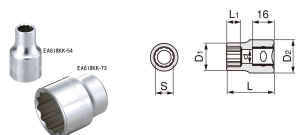

品番 : EA618KK-66

品名 : 1/2"DRx 7/8" ソケット(十二角)

販売価格	525円(税抜) / 578円(税込)		
カタログ価格	525円(税抜) / 578円(税込)		
在庫数	最新在庫: 1 (2026/04/29 20:25現在)		
商品入数	1	販売単位	個
カタログページ	0451ページ		

仕様

メーカー	TONE	型番	4DB-28
対辺(インチ)	7/8	外径(mm)	30
全長(mm)	40	サイズ(mm)	D2:26 L1:15 d:18
差込角	1/2"	重量(g)	105