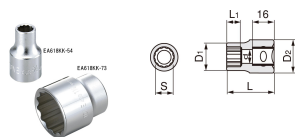

品番 : EA618KK-67

品名 : 1/2"DRx15/16" ソケット(十二角)

販売価格	545円(税抜) / 600円(税込)		
カタログ価格	545円(税抜) / 600円(税込)		
在庫数	最新在庫: 1 (2026/04/29 20:16現在)		
商品入数	1	販売単位	個
カタログページ	0451ページ		

仕様

メーカー	TONE	型番	4DB-30
対辺(インチ)	15/16	外径(mm)	33
全長(mm)	41	サイズ(mm)	D2:28 L1:17 d:20
差込角	1/2"	重量(g)	130