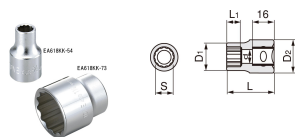

品番 : EA618KK-70

品名 : 1/2"DRx1・1/16" ソケット(十二角)

販売価格	770円(税抜) / 847円(税込)		
カタログ価格	770円(税抜) / 847円(税込)		
在庫数	最新在庫: 2 (2026/04/29 20:25現在)		
商品入数	1	販売単位	個
カタログページ	0451ページ		

仕様

メーカー	TONE	型番	4DB-34
対辺(インチ)	1-1/16	外径(mm)	36
全長(mm)	43.5	サイズ(mm)	D2:29 L1:19 d:22
差込角	1/2"	重量(g)	145