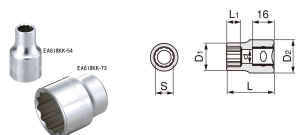

品番 : EA618KK-71

品名 : 1/2"DRx1・1/8" ソケット(十二角)

販売価格	880円(税抜) / 968円(税込)		
カタログ価格	880円(税抜) / 968円(税込)		
在庫数	最新在庫: 3 (2026/04/29 20:15現在)		
商品入数	1	販売単位	個
カタログページ	0451ページ		

仕様

メーカー	TONE	型番	4DB-36
対辺(インチ)	1-1/8	外径(mm)	39
全長(mm)	43.5	サイズ(mm)	D2:31 L1:19 d:22
差込角	1/2"	重量(g)	160