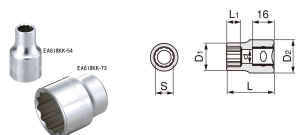

品番 : EA618KK-72

品名 : 1/2"DRx1・3/16" ソケット(十二角)

販売価格	960円(税抜) / 1,056円(税込)		
カタログ価格	960円(税抜) / 1,056円(税込)		
在庫数	最新在庫: 1 (2026/04/29 20:16現在)		
商品入数	1	販売単位	個
カタログページ	0451ページ		

仕様

メーカー	TONE	型番	4DB-38
対辺(インチ)	1-3/16	外径(mm)	40
全長(mm)	47	サイズ(mm)	D2:32 L1:21 d:25
差込角	1/2"	重量(g)	200