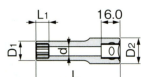

品番 : EA618KN-15

品名 : 1/2"DRx15mm ディープソケット

販売価格	1,570円(税抜) / 1,727円(税込)		
カタログ価格	1,570円(税抜) / 1,727円(税込)		
在庫数	最新在庫: 1 (2026/04/29 20:15現在)		
商品入数	1	販売単位	個
カタログページ	0452ページ		

仕様

メーカー	TONE	型番	4D-15L
差込角	1/2インチ	対辺	15mm
サイズ	D1:21mm D2:22mm L1:12mm L(全長):83mm d:11mm	重量	150g