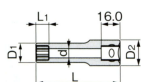

仕様

| | | | |
|------|---|----|--------|
| メーカー | TONE | 型番 | 4D-30L |
| 差込角 | 1/2インチ | 対辺 | 30mm |
| サイズ | D1:40mm D2:34mm L1:22mm L(全長):83mm d:25mm | 重量 | 370g |

株式会社エスコ

大阪府大阪市西区立売堀3丁目8番14号 06-6532-6226(代表)