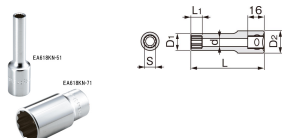

品番 : EA618KN-69

品名 : 1/2"DRx1・1/16" ディーフソケット(インチ/十二角)

| | | | |
|---------|------------------------------|------|---|
| 販売価格 | 2,650円(税抜) / 2,915円(税込) | | |
| カタログ価格 | 2,650円(税抜) / 2,915円(税込) | | |
| 在庫数 | 最新在庫: 0 (2026/04/29 20:15現在) | | |
| 商品入数 | 1 | 販売単位 | 個 |
| カタログページ | | | |

仕様

| | | | |
|---------|--------|---------|------------------------|
| メーカー | TONE | 型番 | 4DB-34L |
| 対辺(インチ) | 1-1/16 | 外径(mm) | 36 |
| 全長(mm) | 83 | サイズ(mm) | D2:29 L1:19 d:22 |
| 差込角 | 1/2" | 重量(g) | 310 |