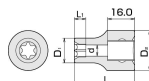

品番 : EA618KX-16

品名 : 1/2"DR/E16 [Torx] ソケット

販売価格	995円(税抜) / 1,095円(税込)		
カタログ価格	995円(税抜) / 1,095円(税込)		
在庫数	最新在庫: 1 (2026/06/26 06:38現在)		
商品入数	1	販売単位	個
カタログページ	0452ページ		

#### 仕様

メーカー	TONE	型番	4TX-E16
サイズ	E16	外径(mm)	18.3
全長(mm)	40	サイズ(mm)	D2:21.8 L1:10.8 d:8.7
差込角	1/2"	重量(g)	58