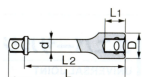

品番 : EA618MD-250

品名 : 1"DRx250mm エクステンションバー

| | | | |
|---------|------------------------------|------|---|
| 販売価格 | 6,820円(税抜) / 7,502円(税込) | | |
| カタログ価格 | 6,820円(税抜) / 7,502円(税込) | | |
| 在庫数 | 最新在庫: 1 (2026/06/26 20:36現在) | | |
| 商品入数 | 1 | 販売単位 | 個 |
| カタログページ | 0454ページ | | |

仕様

| | | | |
|------|-------|-----|--|
| メーカー | TONE | 型番 | EX80-250 |
| 差込角 | 1インチ | サイズ | D:46mm L1:31mm L2:222mm L(全長):250mm d:25mm |
| 重量 | 1260g | | |

株式会社エスコ

大阪府大阪市西区立売堀3丁目8番14号 06-6532-6226(代表)

© 2018 ESCO Co.,Ltd.