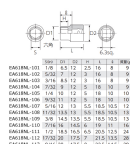

品番：EA618NL-101

品名：1/4"DRx 1/8" ソケット

販売価格	885円(税抜) / 974円(税込)		
カタログ価格	885円(税抜) / 974円(税込)		
在庫数	最新在庫: 1 (2026/04/29 20:15現在)		
商品入数	1	販売単位	個
カタログページ	0432ページ		

仕様

メーカー	京都機械工具 (KTC)	型番	B2-1/8
差込角	1/4"	対辺(インチ)	1/8
外径(mm)	12	全長(mm)	16
重量(g)	9		

口径部と差込角に応力の集中を防ぐことでボルト・ナットのエッジを傷めにくくし、より確実な締め付け・緩め作業が行えるパワーフィット形状を採用しました。

株式会社エスコ

大阪府大阪市西区立売堀3丁目8番14号 06-6532-6226(代表)

© 2018 ESCO Co.,Ltd.