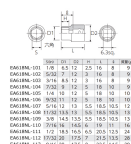

品番：EA618NL-102

品名：1/4"DRx 5/32" ソケット

|         |                              |      |   |
|---------|------------------------------|------|---|
| 販売価格    | 885円(税抜) / 974円(税込)          |      |   |
| カタログ価格  | 885円(税抜) / 974円(税込)          |      |   |
| 在庫数     | 最新在庫: 9 (2026/07/06 00:30現在) |      |   |
| 商品入数    | 1                            | 販売単位 | 個 |
| カタログページ | 0432ページ                      |      |   |

## 仕様

|        |              |         |         |
|--------|--------------|---------|---------|
| メーカー   | 京都機械工具 (KTC) | 型番      | B2-5/32 |
| 差边角    | 1/4"         | 対辺(インチ) | 5/32    |
| 外径(mm) | 12           | 全長(mm)  | 16      |
| 重量(g)  | 9            |         |         |

口径部と差边角に応力の集中を防ぐことでボルト・ナットのエッジを傷めにくくし、より確実な締め付け・緩め作業が行えるパワーフィット形状を採用しました。