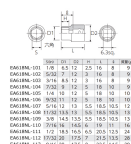

品番：EA618NL-102

品名：1/4"DRx 5/32" ソケット

販売価格	885円(税抜) / 974円(税込)		
カタログ価格	885円(税抜) / 974円(税込)		
在庫数	最新在庫: 9 (2026/07/05 23:32現在)		
商品入数	1	販売単位	個
カタログページ	0432ページ		

### 仕様

メーカー	京都機械工具 (KTC)	型番	B2-5/32
差込角	1/4"	対辺(インチ)	5/32
外径(mm)	12	全長(mm)	16
重量(g)	9		

口径部と差込角に応力の集中を防ぐことでボルト・ナットのエッジを傷めにくくし、より確実な締め付け・緩め作業が行えるパワーフィット形状を採用しました。