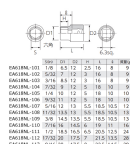

品番：EA618NL-102

品名：1/4"DRx 5/32" ソケット

販売価格	885円(税抜) / 974円(税込)		
カタログ価格	885円(税抜) / 974円(税込)		
在庫数	最新在庫: 9 (2026/04/29 21:31現在)		
商品入数	1	販売単位	個
カタログページ	0432ページ		

## 仕様

メーカー	京都機械工具 (KTC)	型番	B2-5/32
差込角	1/4"	対辺(インチ)	5/32
外径(mm)	12	全長(mm)	16
重量(g)	9		

口径部と差込角に応力の集中を防ぐことでボルト・ナットのエッジを傷めにくくし、より確実な締め付け・緩め作業が行えるパワーフィット形状を採用しました。