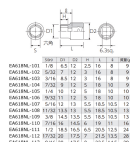

品番：EA618NL-103

品名：1/4"DRx 3/16" ソケット

販売価格	885円(税抜) / 974円(税込)		
カタログ価格	885円(税抜) / 974円(税込)		
在庫数	最新在庫: 1 (2026/07/05 22:42現在)		
商品入数	1	販売単位	個
カタログページ	0432ページ		

仕様

メーカー	京都機械工具 (KTC)	型番	B2-3/16
差込角	1/4"	対辺(インチ)	3/16
外径(mm)	12	全長(mm)	16
重量(g)	9		

口径部と差込角に応力の集中を防ぐことでボルト・ナットのエッジを傷めにくくし、より確実な締め付け・緩め作業が行えるパワーフィット形状を採用しました。

株式会社エスコ

大阪府大阪市西区立売堀3丁目8番14号 06-6532-6226(代表)

© 2018 ESCO Co.,Ltd.