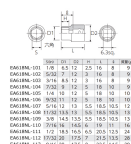

品番：EA618NL-104

品名：1/4"DRx 7/32" ソケット

販売価格	885円(税抜) / 974円(税込)		
カタログ価格	885円(税抜) / 974円(税込)		
在庫数	最新在庫: 1 (2026/07/05 22:42現在)		
商品入数	1	販売単位	個
カタログページ	0432ページ		

仕様

メーカー	京都機械工具 (KTC)	型番	B2-7/32
差込角	1/4"	対辺(インチ)	7/32
外径(mm)	12	全長(mm)	18
重量(g)	9		

口径部と差込角に応力の集中を防ぐことでボルト・ナットのエッジを傷めにくくし、より確実な締め付け・緩め作業が行えるパワーフィット形状を採用しました。

株式会社エスコ

大阪府大阪市西区立売堀3丁目8番14号 06-6532-6226(代表)

© 2018 ESCO Co.,Ltd.