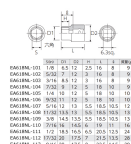

品番：EA618NL-105

品名：1/4"DRx 1/4" ソケット

販売価格	940円(税抜) / 1,034円(税込)		
カタログ価格	940円(税抜) / 1,034円(税込)		
在庫数	最新在庫: 1 (2026/04/29 22:45現在)		
商品入数	1	販売単位	個
カタログページ	0432ページ		

## 仕様

メーカー	京都機械工具 (KTC)	型番	B2-1/4
差込角	1/4"	対辺(インチ)	1/4
外径(mm)	12	全長(mm)	18
重量(g)	10		

口径部と差込角に応力の集中を防ぐことでボルト・ナットのエッジを傷めにくくし、より確実な締め付け・緩め作業が行えるパワーフィット形状を採用しました。