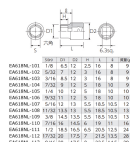

品番：EA618NL-106

品名：1/4"DRx 9/32" ソケット

販売価格	940円(税抜) / 1,034円(税込)		
カタログ価格	940円(税抜) / 1,034円(税込)		
在庫数	最新在庫: 1 (2026/04/29 21:28現在)		
商品入数	1	販売単位	個
カタログページ	0432ページ		

仕様

メーカー	京都機械工具 (KTC)	型番	B2-9/32
差込角	1/4"	対辺(インチ)	9/32
外径(mm)	12	全長(mm)	18
重量(g)	10		

口径部と差込角に応力の集中を防ぐことでボルト・ナットのエッジを傷めにくくし、より確実な締め付け・緩め作業が行えるパワーフィット形状を採用しました。

株式会社エスコ

大阪府大阪市西区立売堀3丁目8番14号 06-6532-6226(代表)

© 2018 ESCO Co.,Ltd.