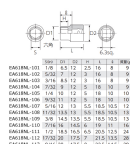

品番：EA618NL-107

品名：1/4"DRx 5/16" ソケット

販売価格	940円(税抜) / 1,034円(税込)		
カタログ価格	940円(税抜) / 1,034円(税込)		
在庫数	最新在庫: 1 (2026/07/05 22:43現在)		
商品入数	1	販売単位	個
カタログページ	0432ページ		

## 仕様

メーカー	京都機械工具 (KTC)	型番	B2-5/16
差込角	1/4"	対辺(インチ)	5/16
外径(mm)	13	全長(mm)	18.5
重量(g)	12		

口径部と差込角に応力の集中を防ぐことでボルト・ナットのエッジを傷めにくくし、より確実な締め付け・緩め作業が行えるパワーフィット形状を採用しました。