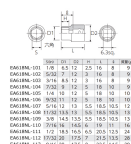

品番：EA618NL-108

品名：1/4"DRx11/32" ソケット

販売価格	940円(税抜) / 1,034円(税込)		
カタログ価格	940円(税抜) / 1,034円(税込)		
在庫数	最新在庫: 1 (2026/04/29 21:27現在)		
商品入数	1	販売単位	個
カタログページ	0432ページ		

仕様

メーカー	京都機械工具 (KTC)	型番	B2-11/32
差込角	1/4"	対辺(インチ)	11/32
外径(mm)	13	全長(mm)	18.5
重量(g)	13		

口径部と差込角に応力の集中を防ぐことでボルト・ナットのエッジを傷めにくくし、より確実な締め付け・緩め作業が行えるパワーフィット形状を採用しました。

株式会社エスコ

大阪府大阪市西区立売堀3丁目8番14号 06-6532-6226(代表)

© 2018 ESCO Co.,Ltd.