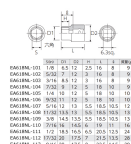

品番：EA618NL-110

品名：1/4"DRx 7/16" ソケット

販売価格	940円(税抜) / 1,034円(税込)		
カタログ価格	940円(税抜) / 1,034円(税込)		
在庫数	最新在庫: 1 (2026/04/29 21:27現在)		
商品入数	1	販売単位	個
カタログページ	0432ページ		

## 仕様

メーカー	京都機械工具 (KTC)	型番	B2-7/16
差込角	1/4"	対辺(インチ)	7/16
外径(mm)	14.5	全長(mm)	19
重量(g)	16		

口径部と差込角に応力の集中を防ぐことでボルト・ナットのエッジを傷めにくくし、より確実な締め付け・緩め作業が行えるパワーフィット形状を採用しました。