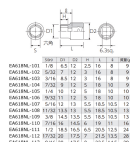

品番 : EA618NL-113

品名 : 1/4"DRx 9/16" ソケット

販売価格	1,010円(税抜) / 1,111円(税込)		
カタログ価格	1,010円(税抜) / 1,111円(税込)		
在庫数	最新在庫: 1 (2026/04/29 21:27現在)		
商品入数	1	販売単位	個
カタログページ	0432ページ		

仕様

メーカー	京都機械工具 (KTC)	型番	B2-9/16
差込角	1/4"	対辺(インチ)	9/16
外径(mm)	17.5	全長(mm)	22.5
重量(g)	29		

口径部と差込角に応力の集中を防ぐことでボルト・ナットのエッジを傷めにくくし、より確実な締め付け・緩め作業が行えるパワーフィット形状を採用しました。

株式会社エスコ

大阪府大阪市西区立売堀3丁目8番14号 06-6532-6226(代表)

© 2018 ESCO Co.,Ltd.