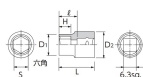

品番 : EA618NL-12

品名 : 1/4"DRx12.0mm ソケット

販売価格	845円(税抜) / 930円(税込)		
カタログ価格	845円(税抜) / 930円(税込)		
在庫数	最新在庫: 8 (2026/03/01 18:01現在)		
商品入数	1	販売単位	個
カタログページ	0432ページ		

仕様

メーカー	京都機械工具 (KTC)	型番	B2-12
対辺(mm)	12	外径(mm)	15
全長(mm)	20.5	差込角	1/4"
サイズ(mm)	D1:17 H:6.5 L:12.5	重量(g)	19
6ポイント			